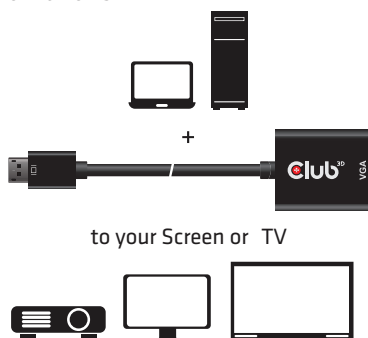

Adapter

Artikelcode:

CAC-2013

EAN code:

8719214471576

UPC code:

841615101764

Beschreibung:

Der Club 3D CAC-2013 ist ein aktiver DisplayPort™ auf VGA Signalwandler. Er ermöglicht es Ihren analogen VGA-Fernseher, Monitor oder Projektor an Ihren Desktop oder Laptop mit DisplayPort™ Ausgang anzuschließen. Der Adapter bietet problemlose Plug-and-Play-Funktionalität, so dass keine Treiberinstallation erforderlich ist. Es erhält seine Energie vom Displayport™ Ausgang.

Die DisplayPort™ Schnittstelle im Adapter besteht aus zwei Hauptspuren, für DP Daten, AUX Kanal, HPD Signal und Strom. Der VGA Ausgang ist konform zum VSIS Standard und unterstützt bis zu WUXGA RB Timings.

Unterstützt Auflösungen bis zu WUXGA 1920x1200p @ 60Hz. Der Adapter funktioniert mit AMD, Nvidia und Intel Grafiklösungen

Für den Fall, dass Sie Unterstützung bei der Auswahl des richtigen Kabels benötigen, besuchen Sie bitte unsere Webseite www.club-3d.com oder senden Sie uns eine Mail an support@club-3d.com.

Features:

- DisplayPort™ 1.1a konformer Receiver mit 5.4Gbps Bandbreite über 2 Spuren
- Unterstützt Auflösungen bis zu WUXGA 1920x1200p bei 60Hz
- Unterstützt HDTV Formate bis zu 1920x1080p Full HD
- Stromversorgung über den DisplayPort™ Ausgang
- Automatische Sink Detection
- Unterstützt Multi-Monitor Setups und AMD Eyefinity
- Kompatibel mit AMD, NVidia und Intel Grafiklösungen

How it works

Betriebssystemunterstützung:

- Microsoft Windows 10, 8.1
- Apple OS X

In der Verpackung:

- Club 3D CAC-2013 DisplayPort™ auf VGA Aktiver Adapter

Eingang:

- DisplayPort™ Stecker

Ausgang:

- VGA Buchse

Other info:

- Produkt Länge: 22.86 cm
- Abmessungen Konnektors:
  - DP Stecker: 3.7 x 2 x 1 cm
  - VGA Buchse: 4.18 x 3.8 x 1.57cm
- Verpackungsgröße: 21.5 x 15 x 1.5
- Poly Bag Weight: 9 gr
- Produkt Gewicht: 26 gr
- Gesamtgewicht: 35 gr
- Erfüllt ROHS, FCC, CE EMI Anforderungen

Eingang:

Ausgang:

w e connect

Disclaimer:
While we endeavor to provide the most accurate, up-to-date information available, the content on this document may be out of date or include omissions, inaccuracies or other errors. Therefore Club 3D does not accept any rights claimed on the content of this document. Please refer to a full overview of our Legacy Terms and Conditions on www.club-3d.com. All other brand names are trademarks or registered trademarks and are the property of their respective owners. All content is subject to change without prior notice.