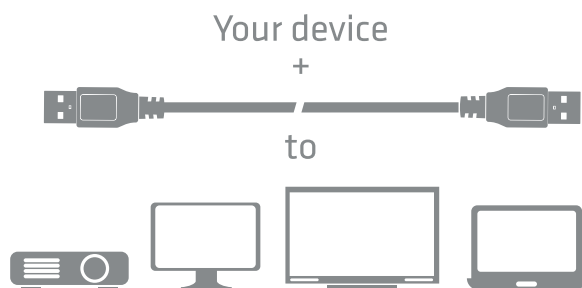

How it works

Utilice uno de nuestros cables de extensión / adaptador para conectarse a sus dispositivos: En caso de que necesite asistencia para elegir el cable correcto, visite nuestra pagina web www.club-3d.com o no dude en enviarnos un correo electrónico a support@club-3d.com y será un placer ayudarle.

Entrada:

DisplayPort

Salida:

DisplayPort

w e connect
Copyright © 2023, Club 3D B.V. www.club-3d.com